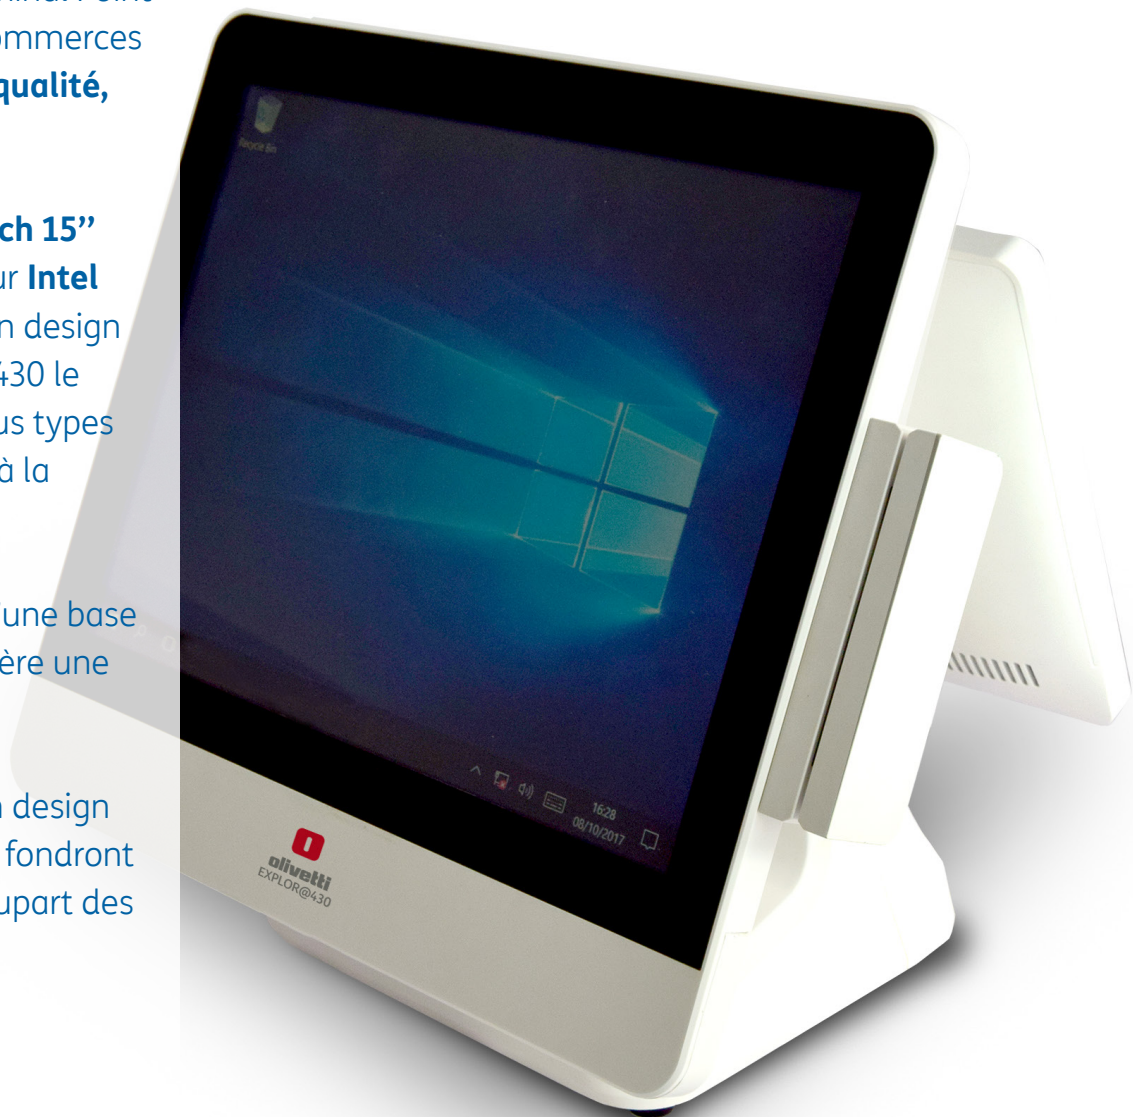

Explor@ 430

Le Terminal Point de Vente Olivetti pour tous les commerces

L'**Explor@ 430** est le Terminal Point de Vente idéal pour les commerces qui souhaitent combiner **qualité, efficacité et design**.

L'**écran tactile multi-touch 15"** (TRUE FLAT), le processeur **Intel Celeron Quad-Core** et son design élégant font de l'Explora 430 le TPV pouvant se plier à tous types de commerces, du détail à la restauration.

L'Explora 430 est dotée d'une base en aluminium qui lui confère une **grande stabilité**.

Sa couleur blanche et son design élégant et minimaliste se fondront avec discrétion dans la plupart des environnements.

PROCESSEUR CELERON J1900 QUAD-CORE ET NOUVELLE PLATEFORME INTEL

DISPONIBLE AVEC OU SANS WINDOWS10® IOT ENTERPRISE ENTRY

POSSIBILITE D'INTEGRER UN ECRAN CLIENT 12,1" OU UN AFFICHEUR CLIENT VFD 2 X 20

NOMBREUX PORTS ET INTERFACES DE CONNEXION